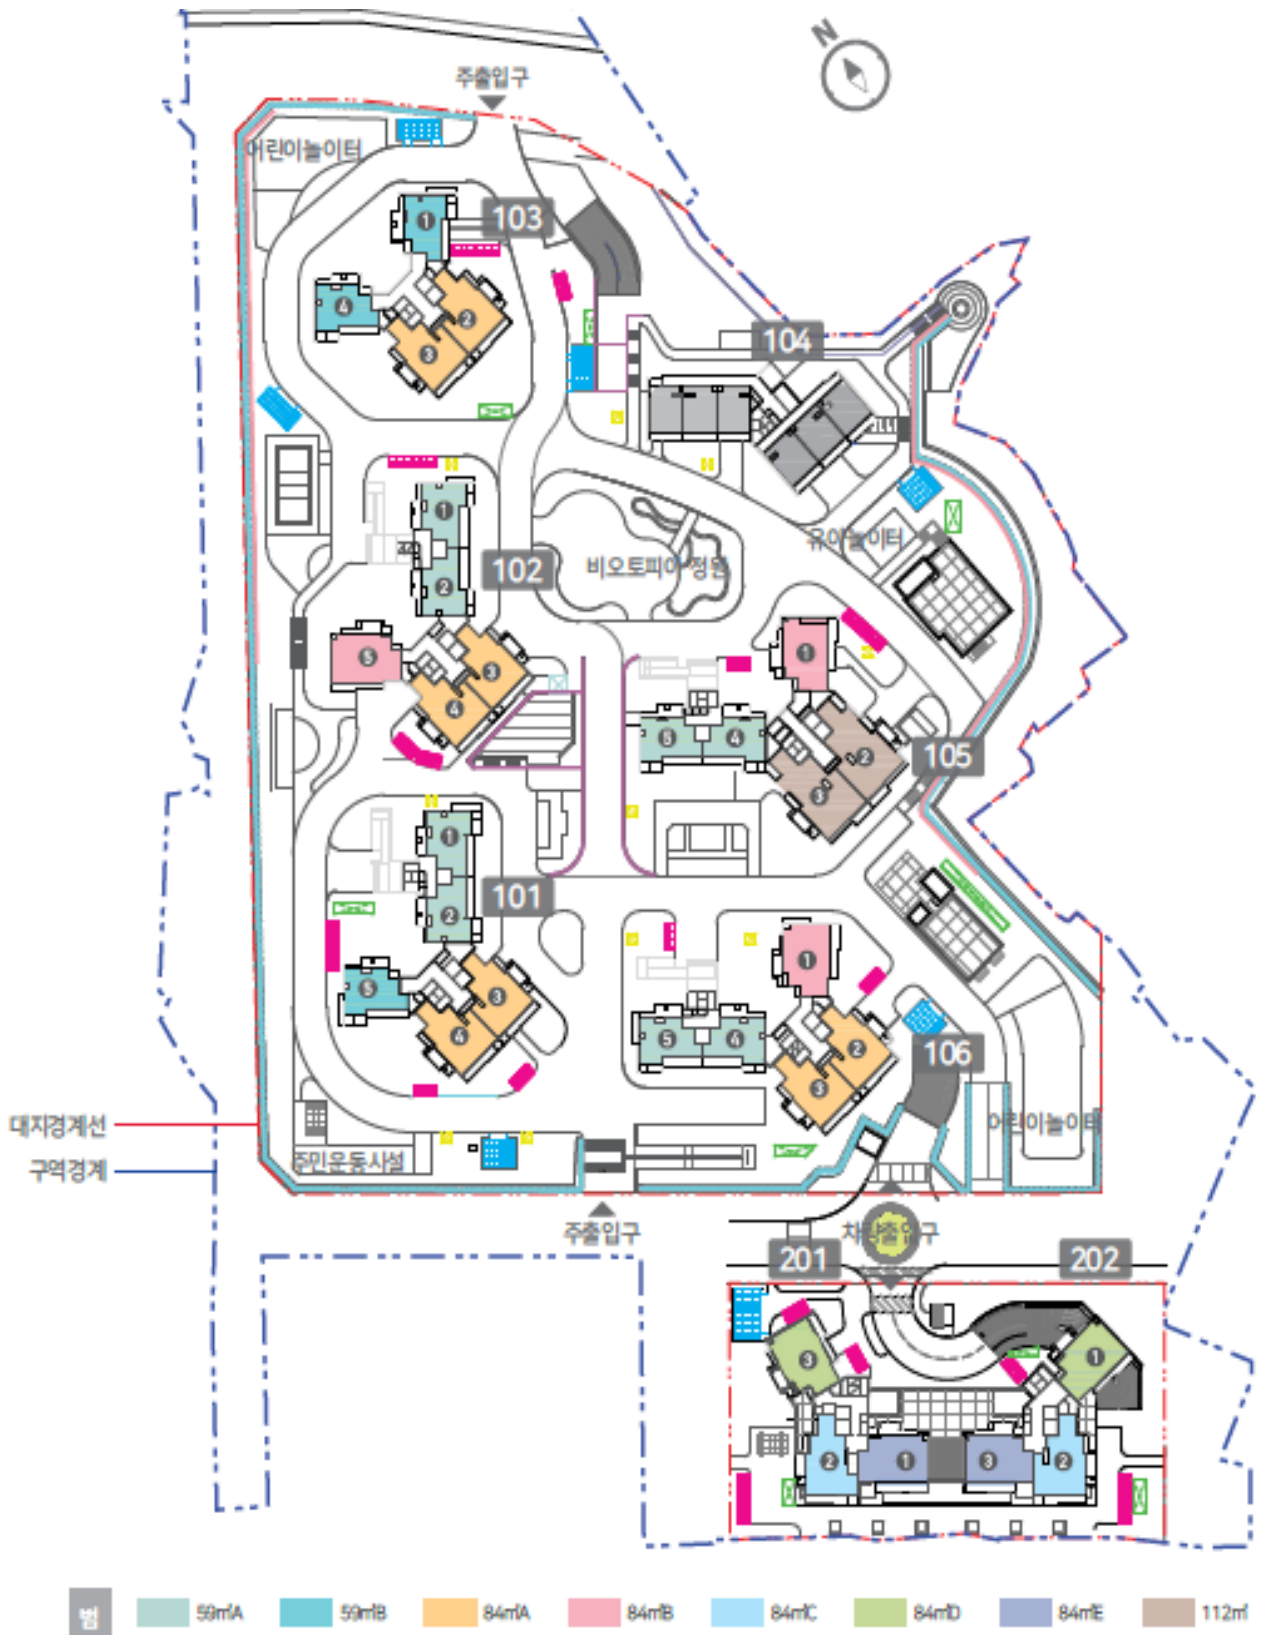

1.공급개요

□ 공급위치 : 서울특별시 은평구 증산서길 1-17 (수색동 30-3번지 일대)

□ 공급규모 : 지하 5층, 지상 최고 30층, 8개동, 총 753세대 중 일반공급 250세대

구분		59A	59B	84A	84B	84C	84D	84E	합계
장애인		1(1)		1(1)		1(1)	1(1)		4(4)
국가보훈처	국가유공자 등 국가보훈대상자	1(1)		2(2)	1(1)	1(1)	1(1)	1(1)	7(7)
	장기복무 제대군인	1(1)		1(1)				1(1)	3(3)
10년 이상 장기복무군인		1(1)		1(1)	1(1)			1(1)	4(4)
중소기업 장기근로자			1(1)			1(1)	1(1)	1(1)	4(4)

3. 단지배치도

※ 소비자의 이해를 돕기위한 CG이며 일부 오류가 있을수 있습니다.

4. 세대평면도

59A

59B

84A

84B

84C