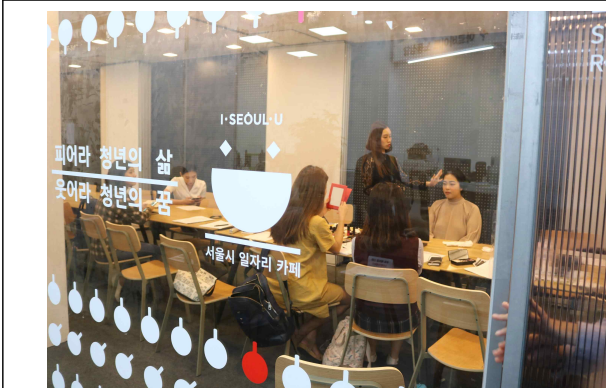

서울시 일자리카페 운영 현황

○ **서울시 일자리카페**

- 취업을 준비하는 만 15세~39세 청년들을 위한 공간으로 종로, 신촌을 비롯한 청년밀집지역에 위치
- 취업상담, 직무멘토링 등 다양한 취업지원프로그램 운영부터 스터디룸 대여 까지 다양한 취업프로그램과 서비스 무료 제공

○ **설치현황 : 88개소(민간 42, 대학 18개소, 공공 28개소)**

○ **제공서비스 및 운영실적(2018.1.~12.)**

구분	계	취업프로그램	스터디룸
이용자 수(명)	82,450	22,431	60,019

※ 취업프로그램 : 1:1상담, 멘토링, 특강, 이력서 사진촬영, 직무·채용설명회 등

○ **일자리카페 취업프로그램 운영사진**

우수기업 초청 직무·채용설명회

외국계 기업 취업특강

면접메이크업

공기업 현직자 멘토링

서울시 일자리카페 조성 현황

구 분	민간(42)	대학교(18)	공공시설(28)
계	88개		
종로구(6)	파고다어학원 종로(‘16) 더빅스터디(‘16) 피앤티스퀘어(‘18)	성균관대(‘16) 상명대(‘16)	종로여성인력개발센터(‘18)
중 구(2)			중구구립도서관(‘17) 청년일자리센터(‘16)
용산구(3)		숙명여대(‘16)	용산꿈나무도서관(‘18) 용산전자 상상가(‘18)
성동구(4)	수제화갤러리 카페수다(‘16) 언더스탠드파워에비뉴(‘17)		성동구립도서관(‘17) 장안평자동차산업융합정보센터(‘18)
광진구(4)	랭스터디카페(‘17)	건국대(‘18)	동부여성발전센터(‘16) 무중력지대 광진구청년센터(‘18)
동대문(3)		한국외대(‘16)	동대문도서관(‘17) 동대문구 답십리도서관(‘17)
중랑구(3)		서일대(‘16)	중랑여성인력개발센터(‘17) 중랑구립정보도서관(‘17)
성북구(10)	카페 머크(‘16), 더스터디(‘17) 베이스캠프스터디카페(‘17) 스터디룸MOIM 성신여대점(‘18)	국민대(‘16), 동덕여대(‘16) 성신여대(‘16), 한성대(‘16) 서경대(‘17), 덕성여대(‘17)	
강북구(1)			강북문화정보도서관(‘16)
도봉구(2)			도봉문화정보도서관(‘16) 무중력지대 도봉(‘17)
노원구(4)	스터디북킹(‘17) 커피랑도서관 강북본점(‘17)	서울과학기술대(‘16) 인덕대(‘18)	
은평구(1)			서울혁신센터(‘16)
서대문(5)	꿈꾸는반지하(‘16) 미플(‘17) 슈퍼스타트 이대점(‘16)	명지대(‘16) 명지전문대(‘16)	
마포구(6)	슈퍼스타트 홍대점(‘16) 한겨레교육 신촌센터(‘16) 루아호코워킹스페이스(‘16) 카페자주(‘18) 퍼블릭포인트(‘18)		청년교류공간(‘18)
양천구(3)	피치스터디카페(‘16)		창업디딤누리(‘17) 무중력지대 양천(‘18)
강서구(3)	커피랑도서관 강서본점(‘17)		영풍문고 김포공항점(‘16) 꿈달래문화복지센터(‘17)
구로구(2)		성공회대(‘16)	천왕역마을활력소(‘17)
금천구(2)			무중력지대G밸리(‘16) 금천구립청춘벨딩(‘17)
영등포구(3)	필커피(‘17) 잡카페피플플랫폼(‘17) 한국메이커스협동조합(‘18)		
동작구(5)	사랑밭청년센터(‘16) 손스터디카페(‘17) 나귀와플라타너스(‘17)	송실대(‘16)	무중력지대 대방(‘18)
관악구(2)	(주)비즈액티브 신림(‘16) 청년공간이음(‘17)		
서초구(2)	해커스어학원(‘17) 모임플러스(‘18)		
강남구(6)	더 왓스코리아(‘16) 마이크임팩트 역삼점(‘16) 꿈틀라운지(‘18) 슈퍼스타트 강남점(‘18) 제이노블이미지랩(‘18)		LH강남권마이홈센터(‘17)
송파구(5)	커피랑도서관 가락1호점(‘17) 커피랑도서관 가락센터점(‘17) 커피랑도서관 마천사거리점(‘17)		글마루도서관(‘17)
강동구(2)	스터디카페 워드유(‘17) 커피랑도서관 암사점(‘17)		